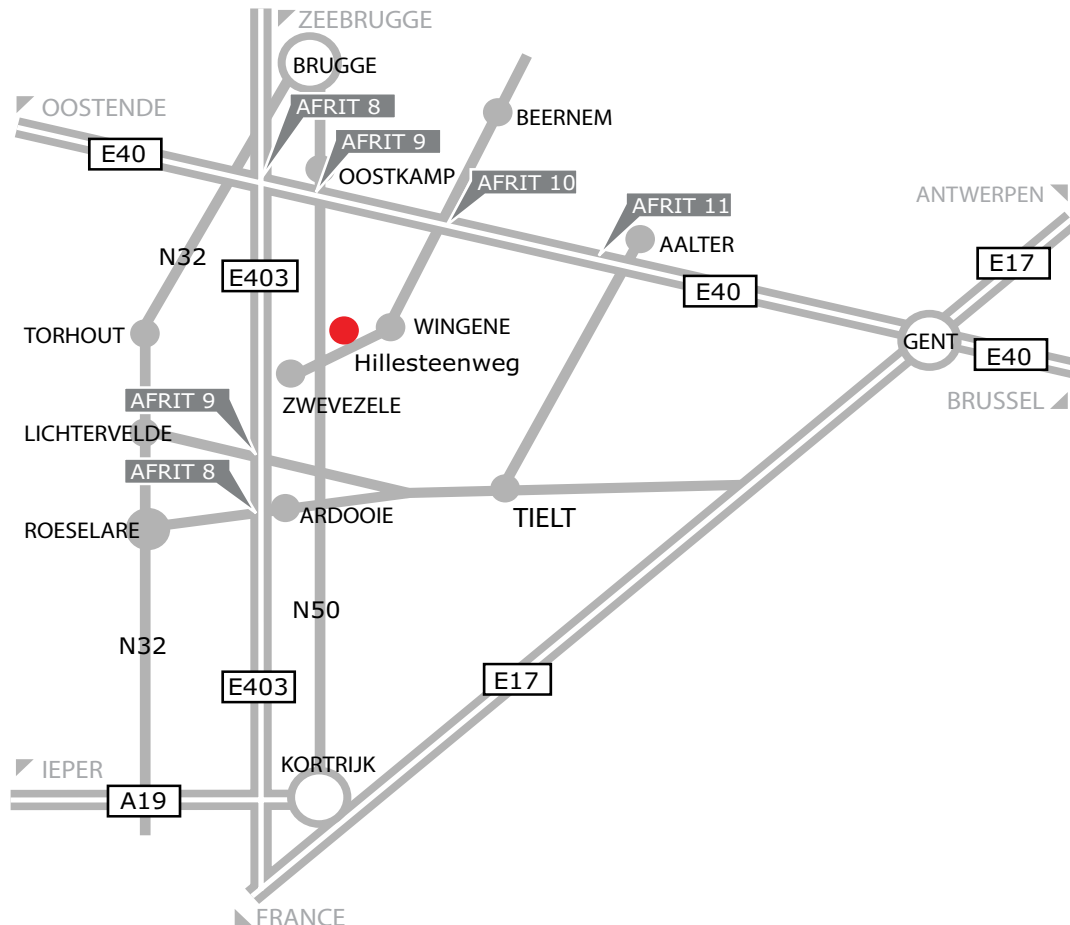

Degroote Trucks & Trailers n'est que 10 km loin de l'autoroute E40 et est alors facilement accessible en voiture.

Pour les personnes qui viennent de l'aéroport ou par Eurostar, prenez le train jusqu'à la gare de Bruges, où un de nos membres vient vous chercher.

Horaires

Lundi jusqu'à vendredi: de 8h jusqu'à 18h

Samedi: de 9h jusqu'à 12h

Itinéraire

Depuis BRUXELLES / ANVERS (BRUSSEL / ANTWERPEN)

Suivez l'autoroute E40 à GAND (GENT), direction BRUGES (BRUGGE). Prenez la sortie numéro 10, BEERNEM, et tournez à droite, direction WINGENE en sortant l'autoroute E40. Suivez la N370 pendant 8 km, jusqu'à Renault Trucks, là, prenez à droite et suivez la route pour ZWEVEZELE. Après 4 km, Degroote Trucks & Trailers est à votre droite.

Depuis COURTRAI (KORTRIJK) / LILLE FRANCE (RIJSEL)

Quittez l'autoroute E17 pour l'E403. Ensuite, quittez l'autoroute E403 à la sortie numéro 9 et suivez direction PITTEM. Après 5 km, vous arrivez à un rond-point, là, prenez à gauche et suivez la N50 pour 5,5 km jusqu'aux feux rouges à ZWEVEZELE. Aux feux, prenez la droite, direction WINGENE. Roulez pendant 500 mètres et Degroote Trucks & Trailers est situé à votre gauche.

Depuis BRUGES (BRUGGE) / ZEEBRUGGE

Sur l'autoroute E403, prenez la sortie numéro 11, RUDDERVOORDE. Prenez à gauche au premier rond-point et traversez RUDDERVOORDE jusqu'à la N50. Aux feux rouges de la N50, tournez à droite. Après 6 km, vous rencontrez les premiers feux et là, vous tournez à gauche, direction WINGENE. Vous suivez la N370 pour 500 mètres et Degroote Trucks & Trailers se trouve à votre gauche.