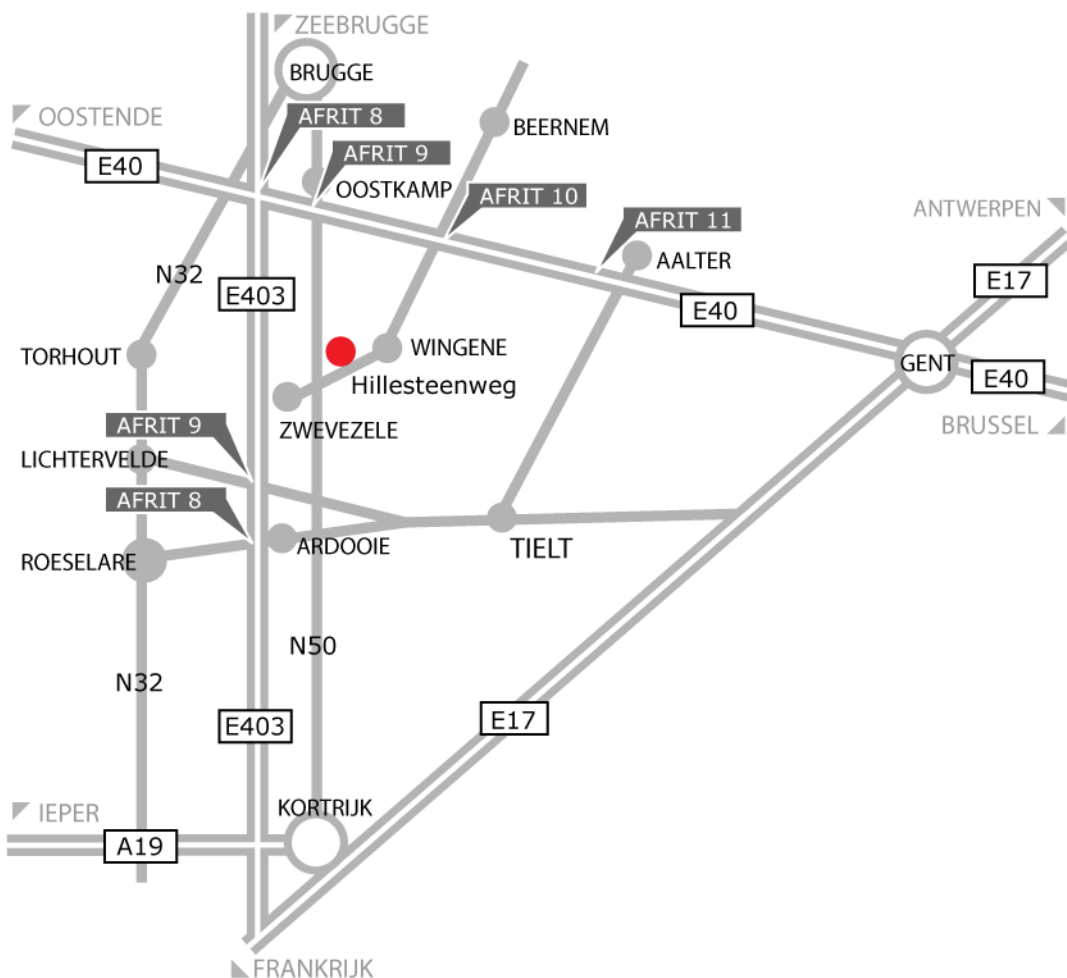

Wegbeschrijving

Vanuit BRUSSEL / ANTWERPEN

Richting GENT en daar de E40/BRUGGE volgen. Op die E40 de afrit 10, BEERNEM afrijden. Richting WINGENE 7,5 km volgen tot aan Renault-Trucks, daar rechts afslaan en de baan naar ZWEVEZELE volgen , na 4 kms ben U er.

Vanuit KORTRIJK / LILLE FRANCE

De E17 verlaten voor de E403. Daarop afrit 9 afrijden ;richting PITTEM. Na 5 km komt U aan een rond punt/N50. Daar links en 5,5 km tot verkeerslichten. Rechtsaf richting WINGENE, na 500 m bent U er.

Vanuit BRUGGE / ZEEBRUGGE

Op de E403 de afrit 7, RUDDERVOORDE, linksaf en RUDDERVOORDE doorkruisen tot aan N50. Aan de verkeerslichten van de N50 rechtsaf. Na 6 kms zijn de eerste verkeerslichten, linksaf richting WINGENE, na 500 m bent U er.